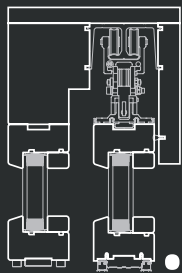

CORREDERA DE *PASO 0*

.69

Esesor del perfil de hoja

69 x 50 mm

Marco visible

30 mm

Aislamiento térmico **Hasta U=0,65 W/m2k**

Aislamiento acústico **Hasta RW 44dB**

Permeabilidad al aire **Clase 4**

Permeabilidad al agua **Clase E900**

Resistencia a la carga de viento **Clase C5**

Capacidad de carga

Hasta 400kg (próximamente hasta 1000kg).

Aislamiento térmico

Hasta 0,65 U_w/m2K para una superficie: 3 x 2,5m.

Una hoja móvil y otra fija

T2

Dos hojas móviles y una fija lateral

T3

Una hoja móvil oculta

T4

Dos hojas móviles laterales y una fija central

T5